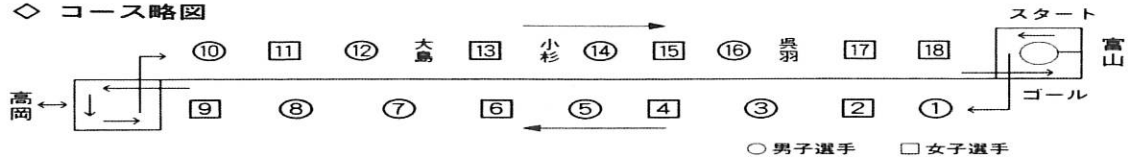

◇ コース略図

◇ 区間一覧表 (県庁→読売新聞北陸支社→県庁) 18区間 42.5 km

区 間		距 離 km	性別種別	延距離 km	通過予定 時 刻
NO	中 継 所 名				
1	県 庁 ↓ 五福運動公園前	3.1	男 一般 高校	3.1	11:00) 11:09
2	五福運動公園前 ↓ 城山公園入口広場	1.2	女 一般	4.3	11:09) 11:13
3	城山公園入口広場 ↓ 富山市呉羽会館	1.9	男 中学	6.2	11:13) 11:18
4	富山市呉羽会館 ↓ 星崎運輸(株)富山営業所	1.5	女 中学	7.7	11:18) 11:23
5	星崎運輸(株)富山営業所 ↓ ネットヨタ富山西支店	1.8	男 一般	9.5	11:23) 11:28
6	ネットヨタ富山西支店 ↓ 竹林自動車钣金工業	2.0	女 中学	11.5	11:28) 11:35
7	竹林自動車钣金工業 ↓ (株)ヨシダ	3.3	男 中学	14.8	11:35) 11:45
8	(株)ヨシダ ↓ 高岡自動車学校	3.7	男 一般 高校	18.5	11:45) 11:56
9	高岡自動車学校 ↓ 読売新聞北陸支社	2.6	女 一般 高校	21.1	11:56) 12:05
10	読売新聞北陸支社 ↓ ケイル前	3.3	男 高校	24.4	12:05) 12:15
11	ケイル前 ↓ 今牧自動車(株)	1.8	女 中学	26.2	12:15) 12:21
12	今牧自動車(株) ↓ 小 杉 高 校	3.0	男 中学	29.2	12:21) 12:30
13	小 杉 高 校 ↓ (旧)島倉クリニック	2.2	女 一般 高校	31.4	12:30) 12:37
14	(旧)島倉クリニック ↓ フルタフーズ	2.0	男 中学	33.4	12:37) 12:43
15	フルタフーズ ↓ 富山いすゞ	1.8	女 高校	35.2	12:43) 12:49
16	富山いすゞ ↓ 呉羽公園ロバス停	3.0	男 一般 高校	38.2	12:49) 12:59
17	呉羽公園ロバス停 ↓ 五福末広町	2.1	女 一般 高校	40.3	12:59) 13:05
18	五福末広町 ↓ 県 庁	2.2	女 中学	42.5	13:05) 13:12